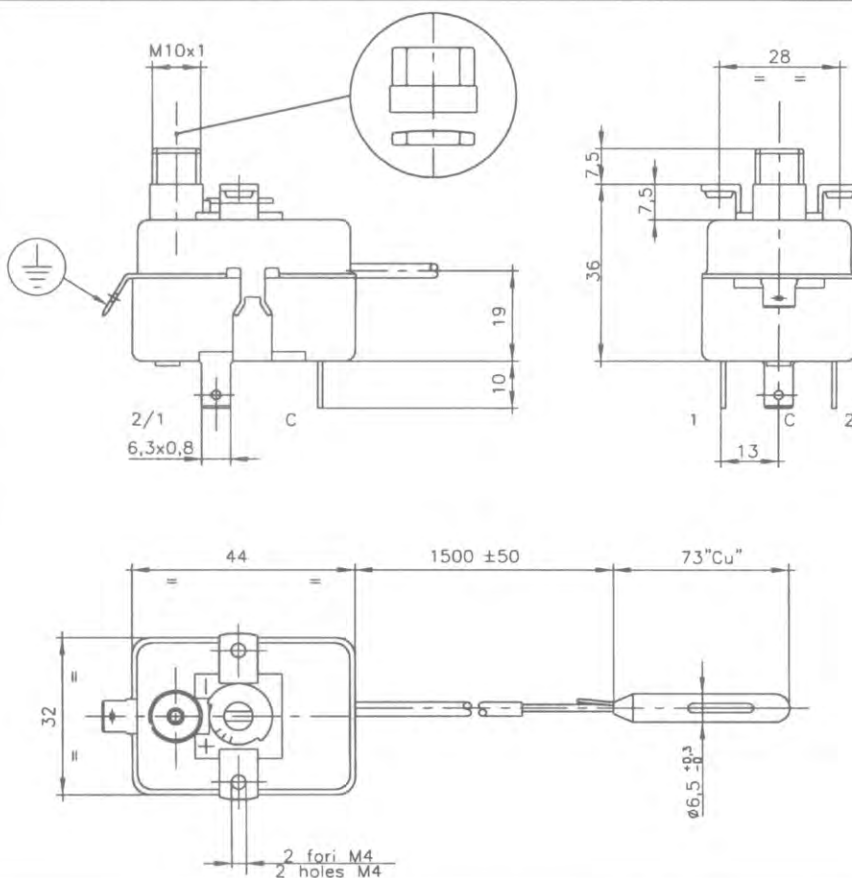

961.11338 Termostato limitatore sicurezza positiva regolabile a cacciavite / Adjustable fail safe limiter thermostat with internal screw adjustment

Dilatazione di liquido

Prestazioni generali / General Performances

Campo di taratura Calibration range	90/110 °C
Taratura predisposta Arranged calibration	110 °C
Differenziale (riarmo manuale) Differential (manual reset)	15 / 25
Elemento sensibile a dilatazione di liquido Liquid filled sensing element	
Temperatura max. di sopportazione dell'elemento sensibile Sensing element max. temperature resistance	135 °C
Costante di tempo secondo DIN 3440 Time constant according to DIN 3440	
Protezione cassa Case protection	IP00
Capillare ricoperto in PVC R3 rosso Capillary protection with red PVC R3	
Portata nominale dei contatti Contacts rating	C1 16 (4)A 250V ~ C2 contact service

Accessori / Accessories

Tappo in materiale plastico nero Dado M10x1 esagono ch. 13 acciaio
Black plastic cap M10x1 nut hexagon key 13 steel

SCHEMA ELETTRICO
Wiring diagram

961.90338 Termostato limitatore sicurezza positiva regolabile a cacciavite / Adjustable fail safe limiter thermostat with internal screw adjustment

Dilatazione di liquido

Prestazioni generali / General Performances

Campo di taratura Calibration range	70/90 °C
Taratura predisposta Arranged calibration	90 °C
Differenziale (riarmo manuale) Differential (manual reset)	15 / 25
Elemento sensibile a dilatazione di liquido Liquid filled sensing element	
Temperatura max. di sopportazione dell'elemento sensibile Sensing element max. temperature resistance	120 °C
Costante di tempo secondo DIN 3440 Time constant according to DIN 3440	
Protezione cassa Case protection	IP00
Capillare ricoperto in PVC R3 rosso Capillary protection with red PVC R3	
Portata nominale dei contatti Contacts rating	C1 16 (4)A 250V ~ C2 contact service