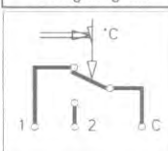

961.11338 Termostato limitatore sicurezza positiva regolabile a cacciavite / Adjustable fail safe limiter thermostat with internal screw adjustment

Dilatazione di liquido

Prestazioni generali / General Performances

Campo di taratura Calibration range	90/110 °C
Taratura predisposta Arranged calibration	110 °C
Differenziale (riarmo manuale) Differential (manual reset)	15 / 25
Elemento sensibile a dilatazione di liquido Liquid filled sensing element	
Temperatura max. di sopportazione dell'elemento sensibile Sensing element max. temperature resistance	135 °C
Costante di tempo secondo DIN 3440 Time constant according to DIN 3440	
Protezione cassa Case protection	IP00
Capillare ricoperto in PVC R3 rosso Capillary protection with red PVC R3	
Portata nominale dei contatti Contacts rating	C1 16 (4)A 250V ~ C2 contact service

Accessori / Accessories

Tappo in materiale plastico nero Dado M10x1 esagono ch. 13 acciaio
Black plastic cap M10x1 nut hexagon key 13 steel

SCHEMA ELETTRICO
Wiring diagram

961.90338 Termostato limitatore sicurezza positiva regolabile a cacciavite / Adjustable fail safe limiter thermostat with internal screw adjustment

Accessori / Accessories

Tappo in materiale plastico nero Dado M10x1 esagono ch. 13 acciaio
Black plastic cap M10x1 nut hexagon key 13 steel

SCHEMA ELETTRICO
Wiring diagram